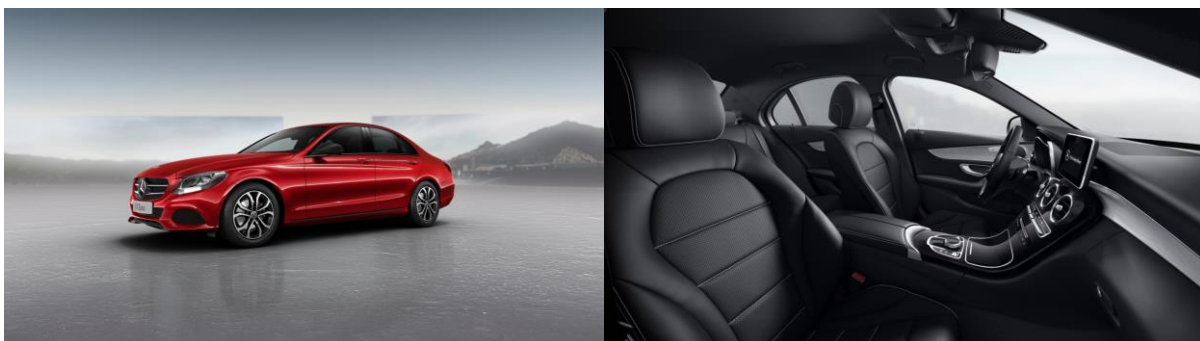

Модель MERCEDES-BENZ C-Class 200 4MATIC

Объем двигателя: 1 991 см³

Мощность: 184 л.с.

Максимальная скорость: 234 км/ч

Разгон 1-100 км/ч: 7,4 с.

Дополнительное оборудование:

Обивка: Искусственная кожа АРТИКО черный / черный

Лакокрасочное покрытие: designo "Красный гиацинт" металлик

Система экстренного торможения
Коленная подушка безопасности
Руководство по эксплуатации и сервисная книжка - украинский
9G-TRONIC
ТЕМРОМАТ
Сенсорная панель и контроллер
Система контроля давления воздуха в шинах
техническая защита днища
Система Audio 20 CD
Автоматизированная система кондиционирования воздуха THERMATIC
Обивка потолка тканью цвета "Серый кристалл"
Адаптивные фары дальнего света Plus
Светодиодная система освещения Intelligent Light System
Защитная транспортная упаковка автомобиля с крючками
Использование остаточного тепла двигателя
CD-плеер
Дополнительные запасные части для стран с холодным климатом
Система обогрева сидений водителя и переднего пассажира
Удерживающая система для детского сидения i-size
Норма токсичности EU6
Функция ECO Start/Stop
TIREFIT
Адаптивный тормозной свет
Нормы шумности согласно ECE R51-3
Интерьер AVANTGARDE
 Декоративные элементы из светлого алюминия с продольной шлифовкой
 Пакет освещения салона
Экстерьер AVANTGARDE
 Ходовая часть AGILITY CONTROL с селективной системой амортизации
 Легкосплавные колесные диски размером 43,2 см (17") с 5 спицами
Парковочный пакет с видекамерой заднего вида
 Видекамера заднего вида
 Активная система облегчения парковки с системой PARKTRONIC
Пакет Night
 Термопоглощающее остекление с темной тонировкой